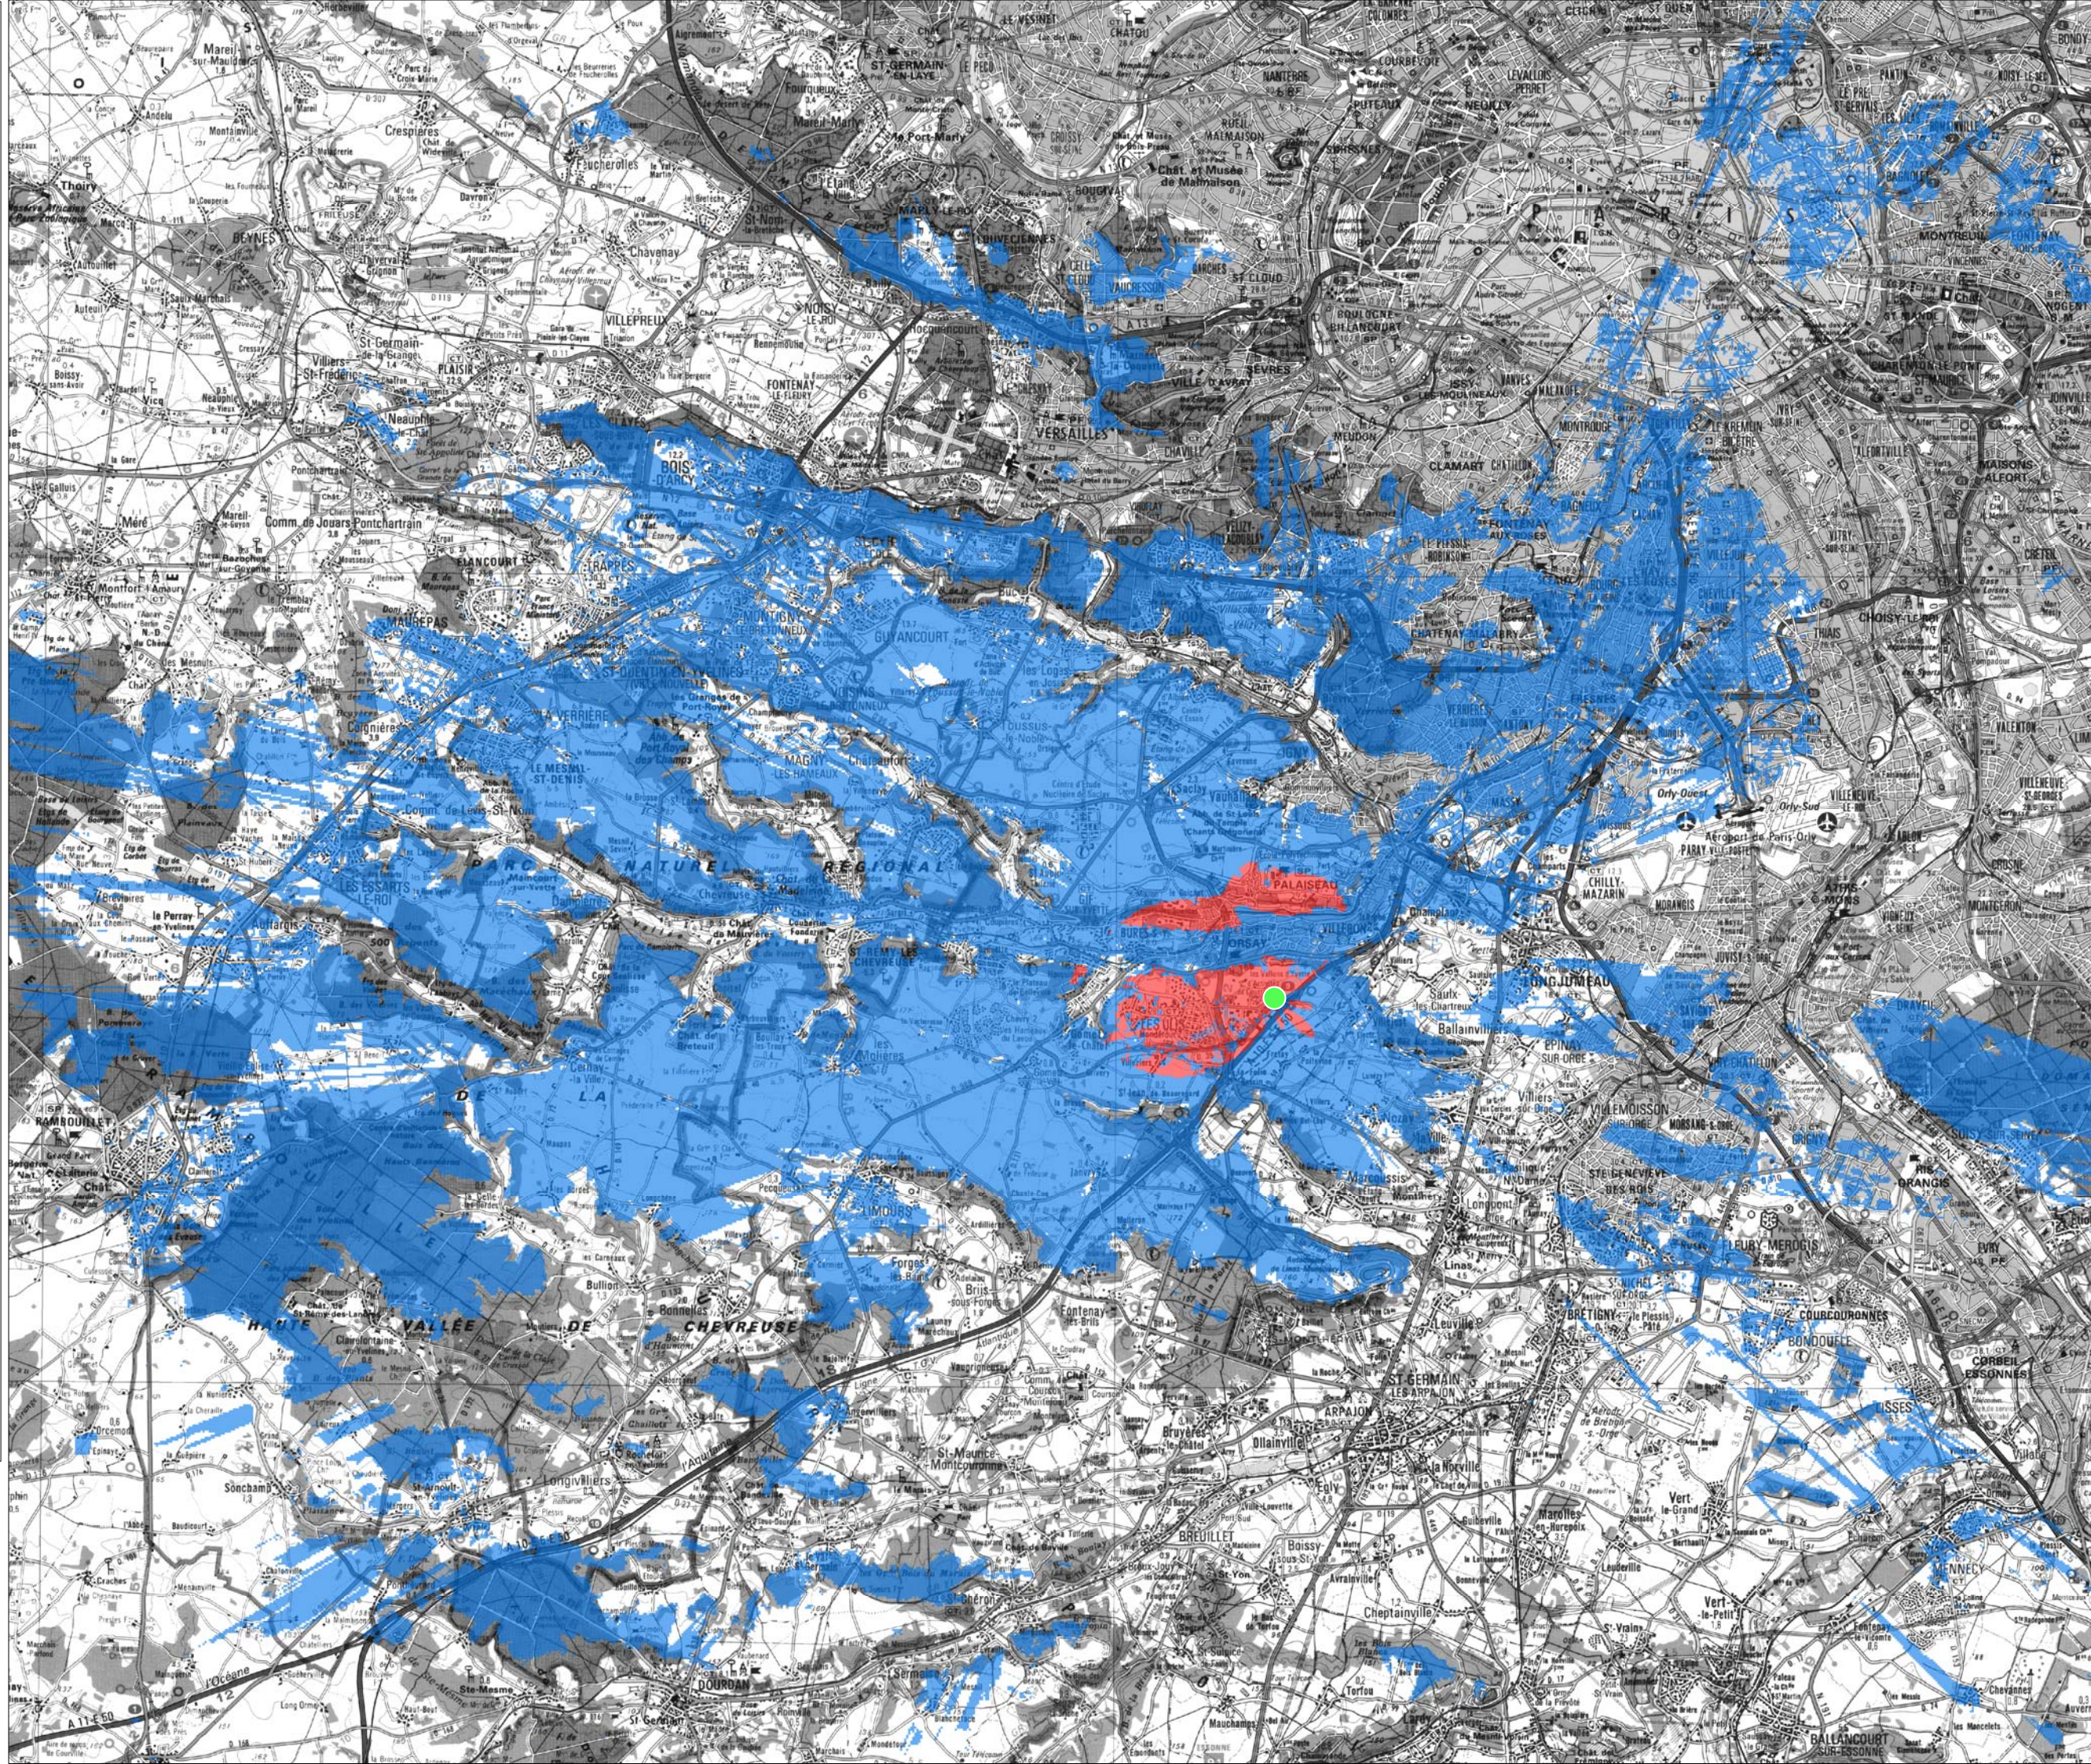

# COUVERTURE TNT

PARIS SUD

Villebon

5 km

53 dBµV/m

82 dBµV/m

Réseau 6

towercast  
passion & technology