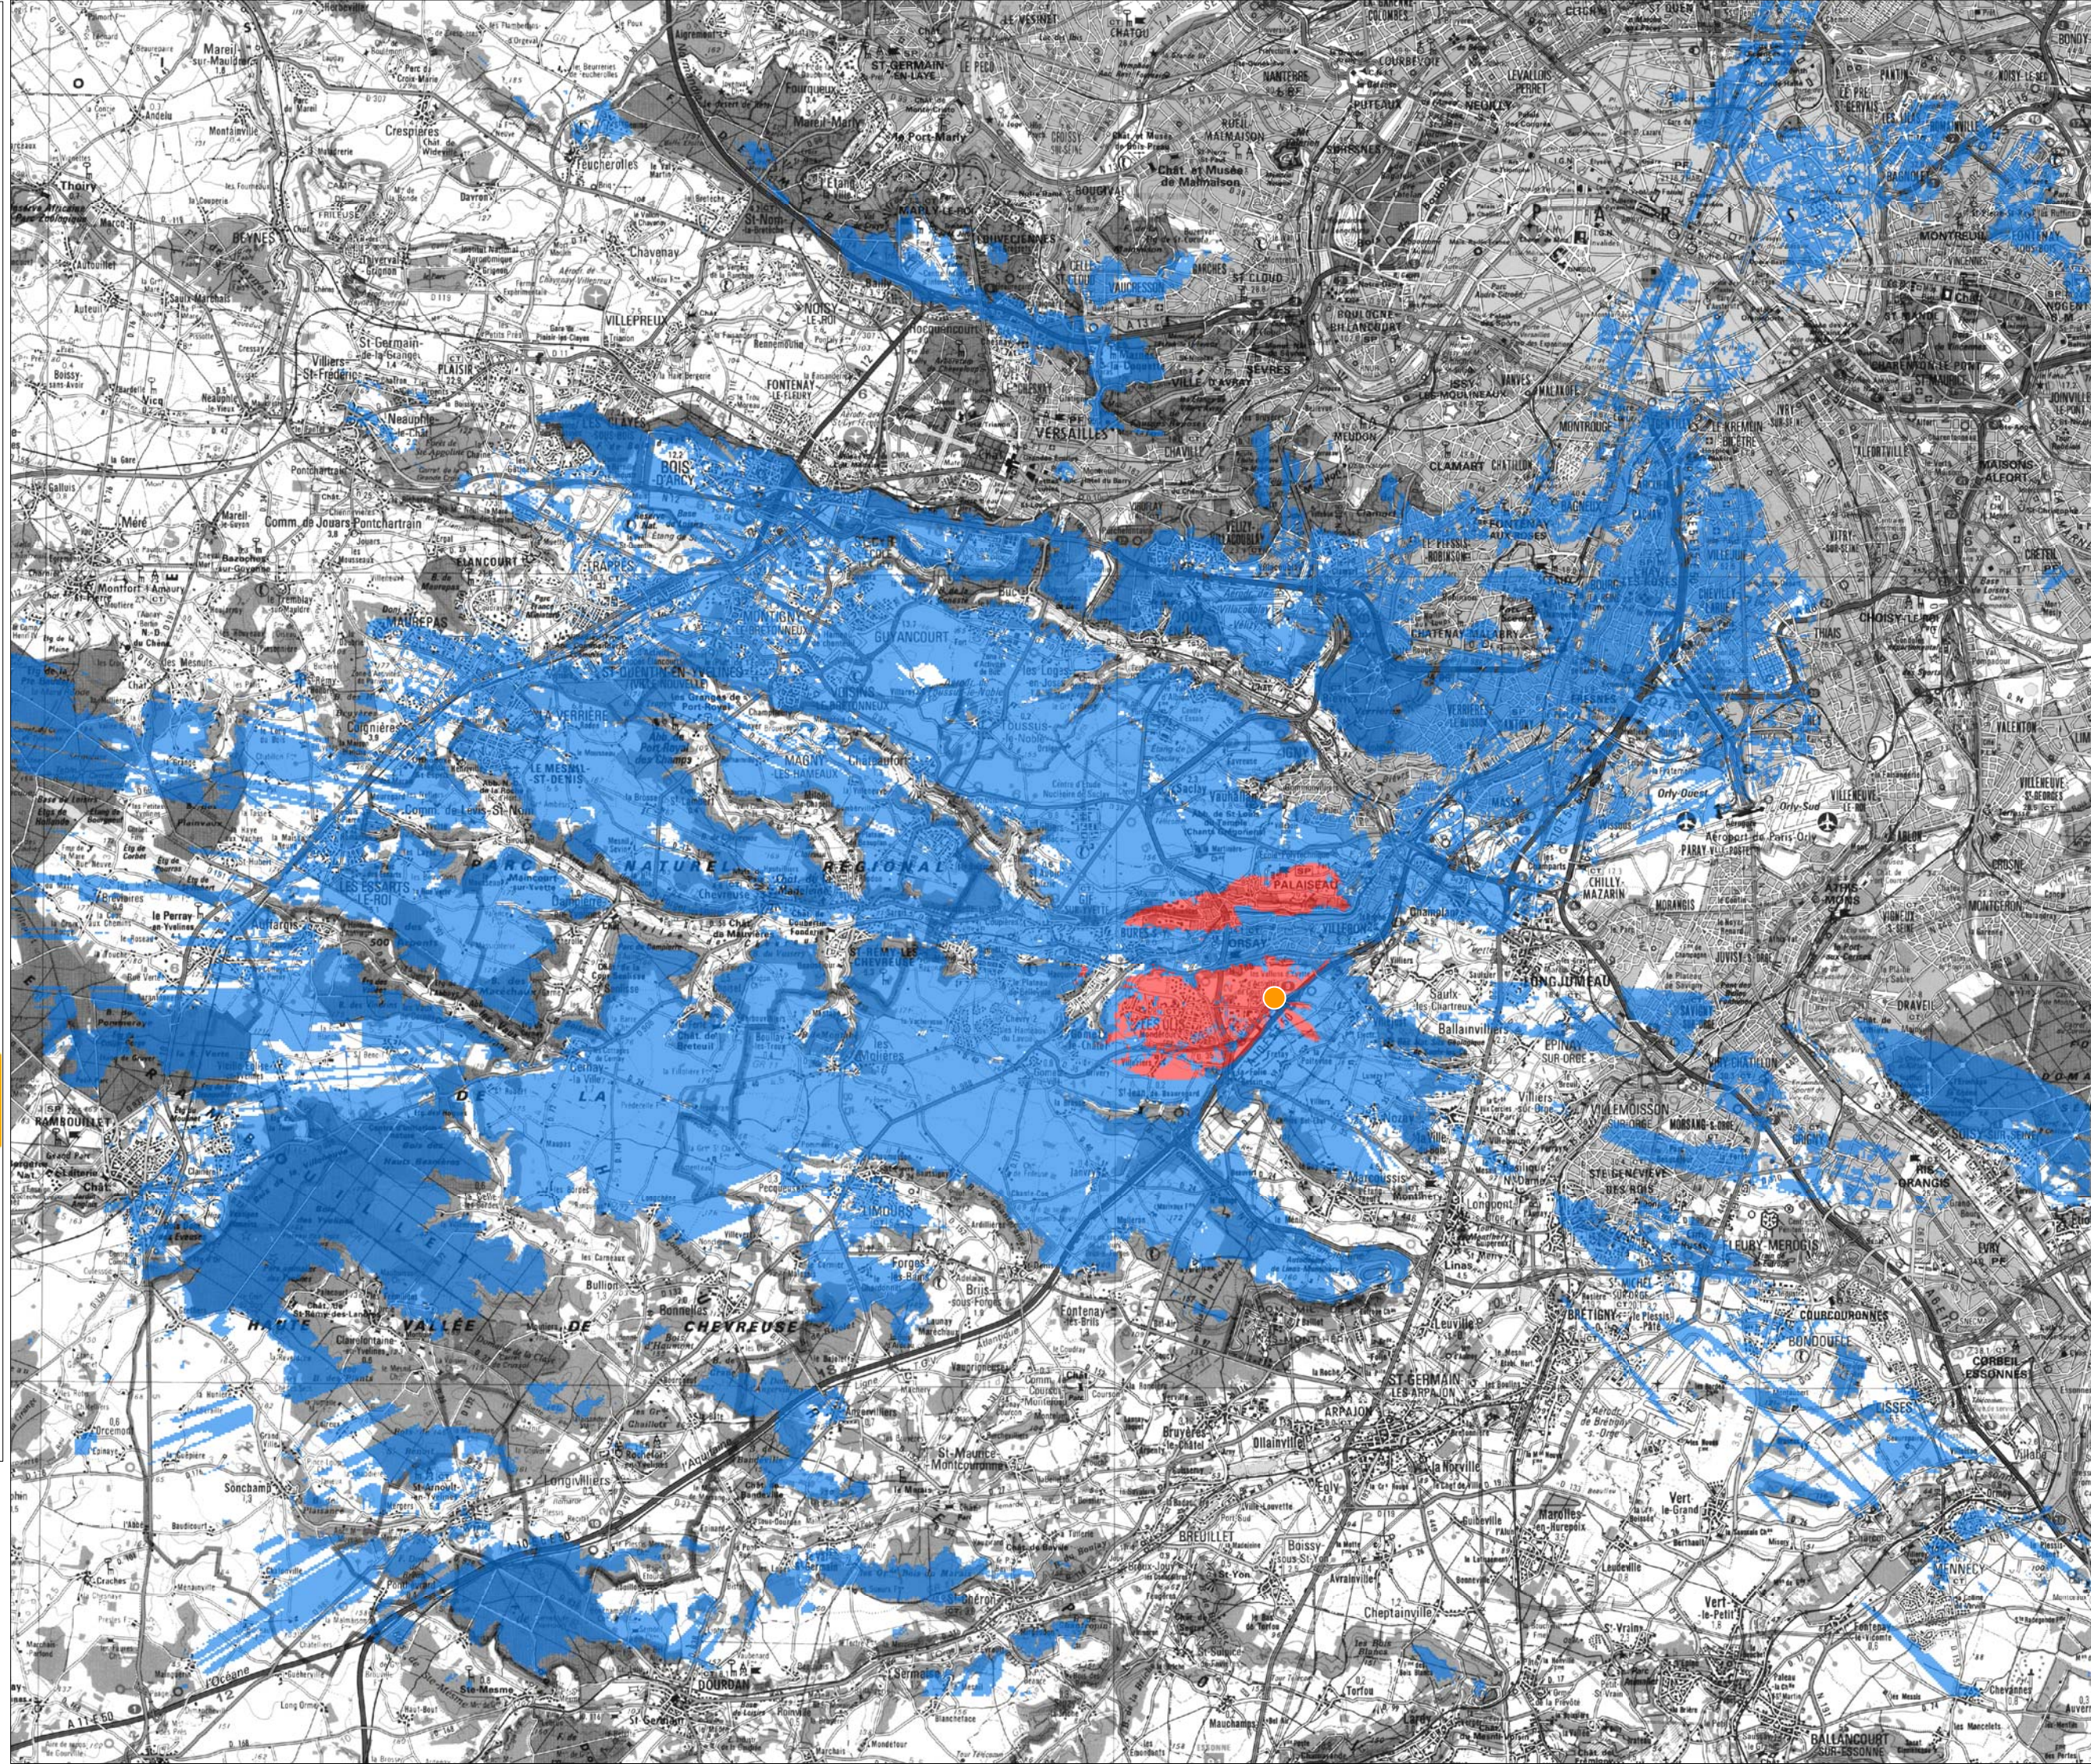

# COUVERTURE TNT

PARIS SUD

Villebon sur Yvette

5 km

- 53 dBµV/m
- 82 dBµV/m

Réseau 4